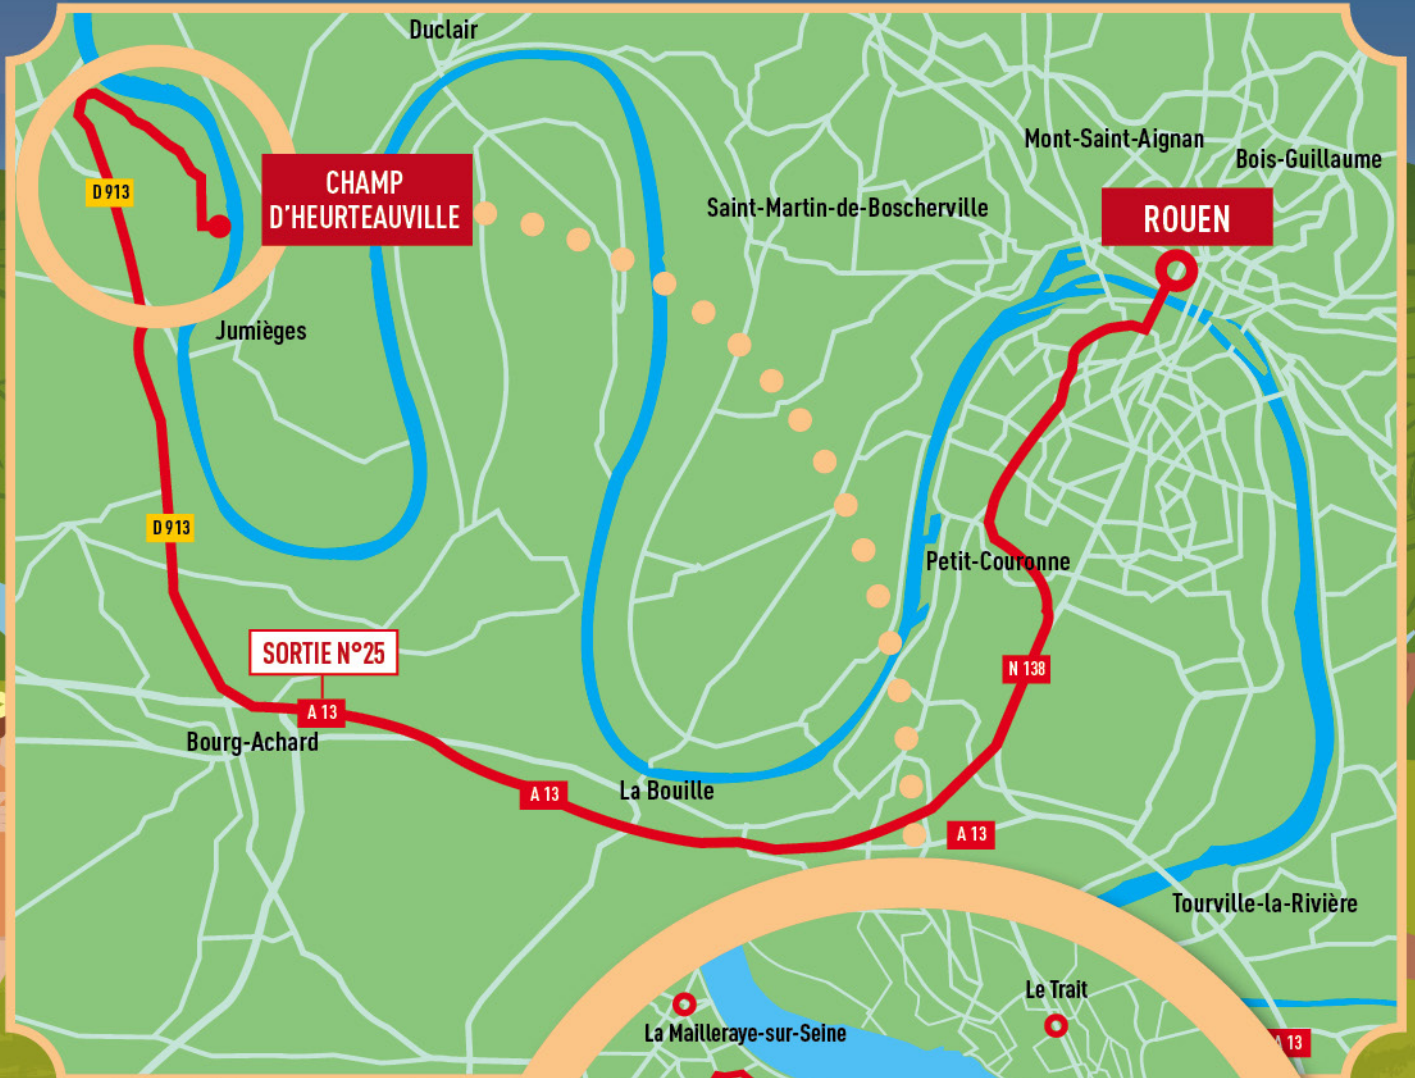

ITINÉRAIRE

Champ d'Heurteauville

Fléchage et guidage par les agents du CHU

Tout accès à la commune d'Heurteauville sera interdit à partir de 12h00

PLAN D'ACCÈS AU SITE

LE HAVRE

CHAMP
D'HEURTEAUVILLE

PARKING
1200 places

Quai Edouard Salmon

LA SEINE

YAINVILLE

ROUEN

Route des Tourbières

Route de la Chapelle

Route du Village

Rue de la Charretière

VILLAGE
DES ENFANTS

STRUCTURES
GONFLABLES

AIRE DE
PIQUE-NIQUE

POSTE
DE SECOURS

ENTRÉE

FOOD-TRUCK